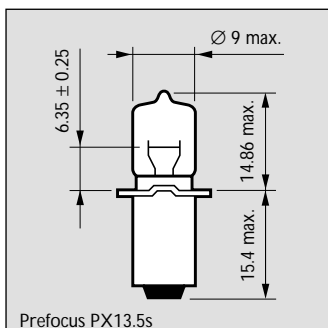

### Applications

- Torches
- Toys
- Bicycle headlights

Prefocus PX13.5s

Dimensions in mm

Standard E10

Type	Lamp life 50% h	Lumen output lm	Ordering number
<b>PREFOCUS (PX13.5S)</b>			
HPR56 2.5V 0.5A PX13.5S	15	14	9230 051 03200
HPR01 2.8V 0.5A PX13.5S	10	17	9240 017 03500
HPR52 2.8V 0.85A PX13.5S	10	34	9239 182 03500
HMP14/HPR41 3.75V 0.75A PX13.5S	100	39	9238 826 05700
HPR53 4V 0.85A PX13.5S	25	60	9239 184 06300
HPR54 4V 0.5A PX13.5S	15	33	9239 853 06300
HMP20 4.8V 0.5A PX13.5S	20	37	9239 053 07800
HPR50 5.2V 0.85A PX13.5S	25	85	9239 186 08400
HPR55 5.2V 0.5A PX13.5S	15	48	9240 013 08400
HMP15/HPR36 5.5V 1A PX13.5S	40	100	9238 970 09100
HMP03/HPR40 6V 0.67A PX13.5S	50	75	9238 807 10100
HPR02 6.5V 0.5A P13.5S	25	60	9240 014 11600
HPR51 6.5V 0.7A PX13.5S	25	90	9239 188 11600
HPR03 7.4V 0.5A P13.5S	25	75	9240 015 13500
HPR04 7.4V 0.7A PX13.5S	25	114	9240 016 13500
<b>STANDARD (E10)</b>			
HME56 2.5V 0.5A E10	15	14	9230 064 03200
HME52 2.8V 0.85A E10	10	34	9239 293 03500
HME53 4V 0.85A E10	25	60	9239 295 06300
HME50 5.2V 0.85A E10	25	85	9239 294 08400
HME55 5.2V 0.5A E10	15	48	9230 062 08400