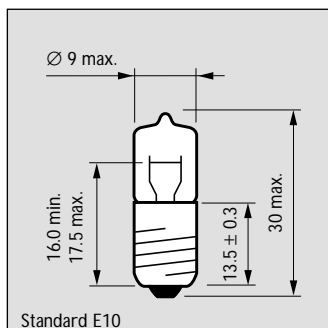

There are three main groups: prefocus, bayonet and E10 base.

The prefocus and bayonet base types are characterised by accurate positioning of the filament and the E10-base lamps offer effective use in most conventional torches.

### Applications

- Torches
- Toys
- Bicycle headlights

Prefocus PX13.5s

Dimensions in mm

Standard E10

Type	Lamp life 50% h	Lumen output lm	Ordering number
<b>PREFOCUS (PX13.5S)</b>			
HPR56 2.5V 0.5A PX13.5S	15	14	9230 051 03200
HPR01 2.8V 0.5A PX13.5S	10	17	9240 017 03500
HPR52 2.8V 0.85A PX13.5S	10	34	9239 182 03500
HMP14/HPR41 3.75V 0.75A PX13.5S	100	39	9238 826 05700
HPR53 4V 0.85A PX13.5S	25	60	9239 184 06300
HPR54 4V 0.5A PX13.5S	15	33	9239 853 06300
HMP20 4.8V 0.5A PX13.5S	20	37	9239 053 07800
HPR50 5.2V 0.85A PX13.5S	25	85	9239 186 08400
HPR55 5.2V 0.5A PX13.5S	15	48	9240 013 08400
HMP15/HPR36 5.5V 1A PX13.5S	40	100	9238 970 09100
HMP03/HPR40 6V 0.67A PX13.5S	50	75	9238 807 10100
HPR02 6.5V 0.5A P13.5S	25	60	9240 014 11600
HPR51 6.5V 0.7A PX13.5S	25	90	9239 188 11600
HPR03 7.4V 0.5A P13.5S	25	75	9240 015 13500
HPR04 7.4V 0.7A PX13.5S	25	114	9240 016 13500
<b>STANDARD (E10)</b>			
HME56 2.5V 0.5A E10	15	14	9230 064 03200
HME52 2.8V 0.85A E10	10	34	9239 293 03500
HME53 4V 0.85A E10	25	60	9239 295 06300
HME50 5.2V 0.85A E10	25	85	9239 294 08400
HME55 5.2V 0.5A E10	15	48	9230 062 08400